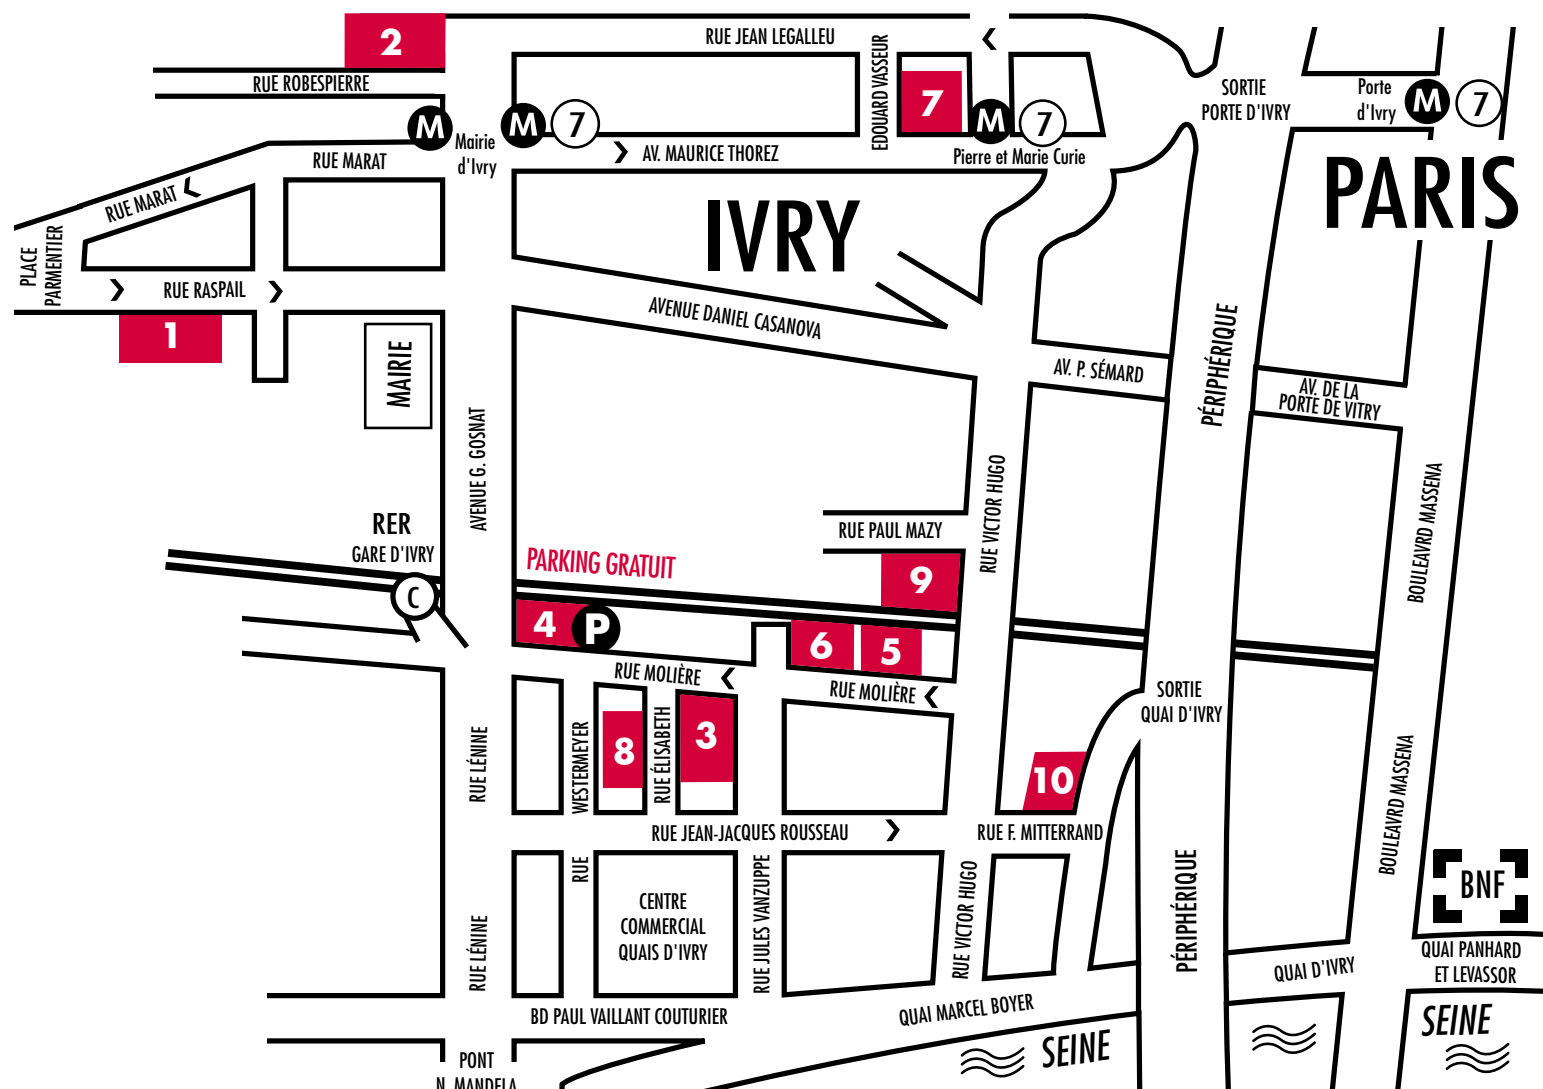

1 RASPAIL
31-33 rue Raspail

Angelo
Battestini Frederic
Cabanis Daniel
Colladant Laure
Cozette Dominique
Demonfaucon Odile
Drihen Désirée
Duclos Frédéric
Durban Annick
Fernandez Mauricio
Guillemet Philippe
Hedde Myriam
Hirzel Gilles
Mars Hélène
Milia Franco
Naïmian Jila
Pitarch Edith
Seiries Marc et Roméo
Tassel Anne-Marie
Verlet-Nezri Marie
Wolfstirn Claire

2 ESPACE ROBESPIERRE
2 rue Robespierre

Barattelli Giovanni
Brainard John
Braverman Yael
De Baecque Martine
De Cicco Diane
Delarbre Jean-Michel
Dupierres Michel-Jean
Engelibert Isabelle
Henry Véronique
Irion Dominique
Kampianne Harry
Milia Franco
Minaev Igor
Steiner Karel
Ullmann Martine

3 MOLIÈRE
100 rue Molière

Bérenzé Francis
Braverman Yael
De Grave Jean-Jacques
Chatriot Armelle
Gôm
Goussard Martine
Keghian Marie
Lavillaugouet Geneviève
Masfety Gilbert Augustin
Micheli Vannina
Pianta Bernard
Sarrazin Sylvie
Scherg Giselle
Sibille Christian
Teitelbaum Anne
Toulouse Françoise
Trégloze Anne
Loft 18: 5 artistes coréens :
Choi Hyun-Joo
Kim SiBo
Kum Young-Suk
Moon Chang-Dawn
No Yang-Houn

4 ART PROPOS
69 rue Molière

Couchaud Richard
Esnault Didier
Faulhaber Renate
Gauffreteau Christophe
Guimbard Vincent
Guiu Nicolas
Guldner Anne
Leconte Jean Jacques
Marceny Maurice
Morales y Rodriguez E.
Tabarand Yvonne
Vilaseque Cécile

5 CAMILLE CLAUDEL
107 rue Molière

Allard Olivier
Basu Madhu
Bex Monique
Bex-Capelle Valérie
Bouanani Mehdi
Denis Christophe
Dohnu Irène
Dupont Clothilde
Duville Jimmy
Ghalem-Rousselet Zaza
Goswani Debesh
Hoppstock Corinna
Hug Beatrice
Laure & Magali
Long Chi Kim
Mariani Pascale
Nondelo Claudius
OhmCinema
Quai des Voix
Viswanadhan Velu

6 YOPLAIT
42-44 rue Vanzuppe

Bas Isabelle
Cambolin Patrick
Drot/Gorse Eliane
Escande Ghislaine
Krebs Charlotte
Mounicot Virginie
Noviant Thierry
Noviant Evelyne
Pitbou Pierre
Poinsard Alexandrine
Tarbouriech Nadine
Voisin Jean-Félix

7 LA FABRIQUE
2 rue Edouard Vasseur

Baumann Anne-Sophie
Bensimon Gilbert
Bottrell Susan
Buxerolle Anne
Cache Jean-Philippe
Cheriez Anne
Chevallier Florence
Clothilde Sophie
Combaz Cécile
de Cicco Diane
Dussidour Sophie
Erner Josseline
Le Fil rouge de l'image
Frappier Clothilde
Gazio Nicolas
Guenoun André
Guimbard Carine
Greene Leslie
Guderska Liliana
Le Marchand Yann
Löser Olivier
Mallamaci Laurent
Mirazovi Filip (Olive)
Dupont
Palade Alexandru
Salvanès Charlotte
Suta Györgyi
Vorms Anne
Walcker Emily
Weessa Saïd

8 ELISABETH
7-9 rue Elisabeth

Delphine Gras
Grosjean Adeline
Maitrepierre Guilhem
Raynal Catherine
Ruiz Walter
Rusterholtz Aurélie

9 RÉA
79 rue Victor Hugo

Beaufils Marc-Antoine
Bernardini Christine
Bricout Grégory
Brodard Forence
Chabot Julien
Chadama
Convert Pascale
Croisire Florence
Degrendel Didier
Essenlinck Hélène
Guglielmi Eric
Maeda Hiroshi
Monty Aurelie
Naim Angelina
Puyuelo Paco
Quang'y
Quetin Elisabeth
Renjai Yasmina
Shimmura Taku
Stijepovic Françoise
Sarrazin Sylvie
Toulouse Françoise